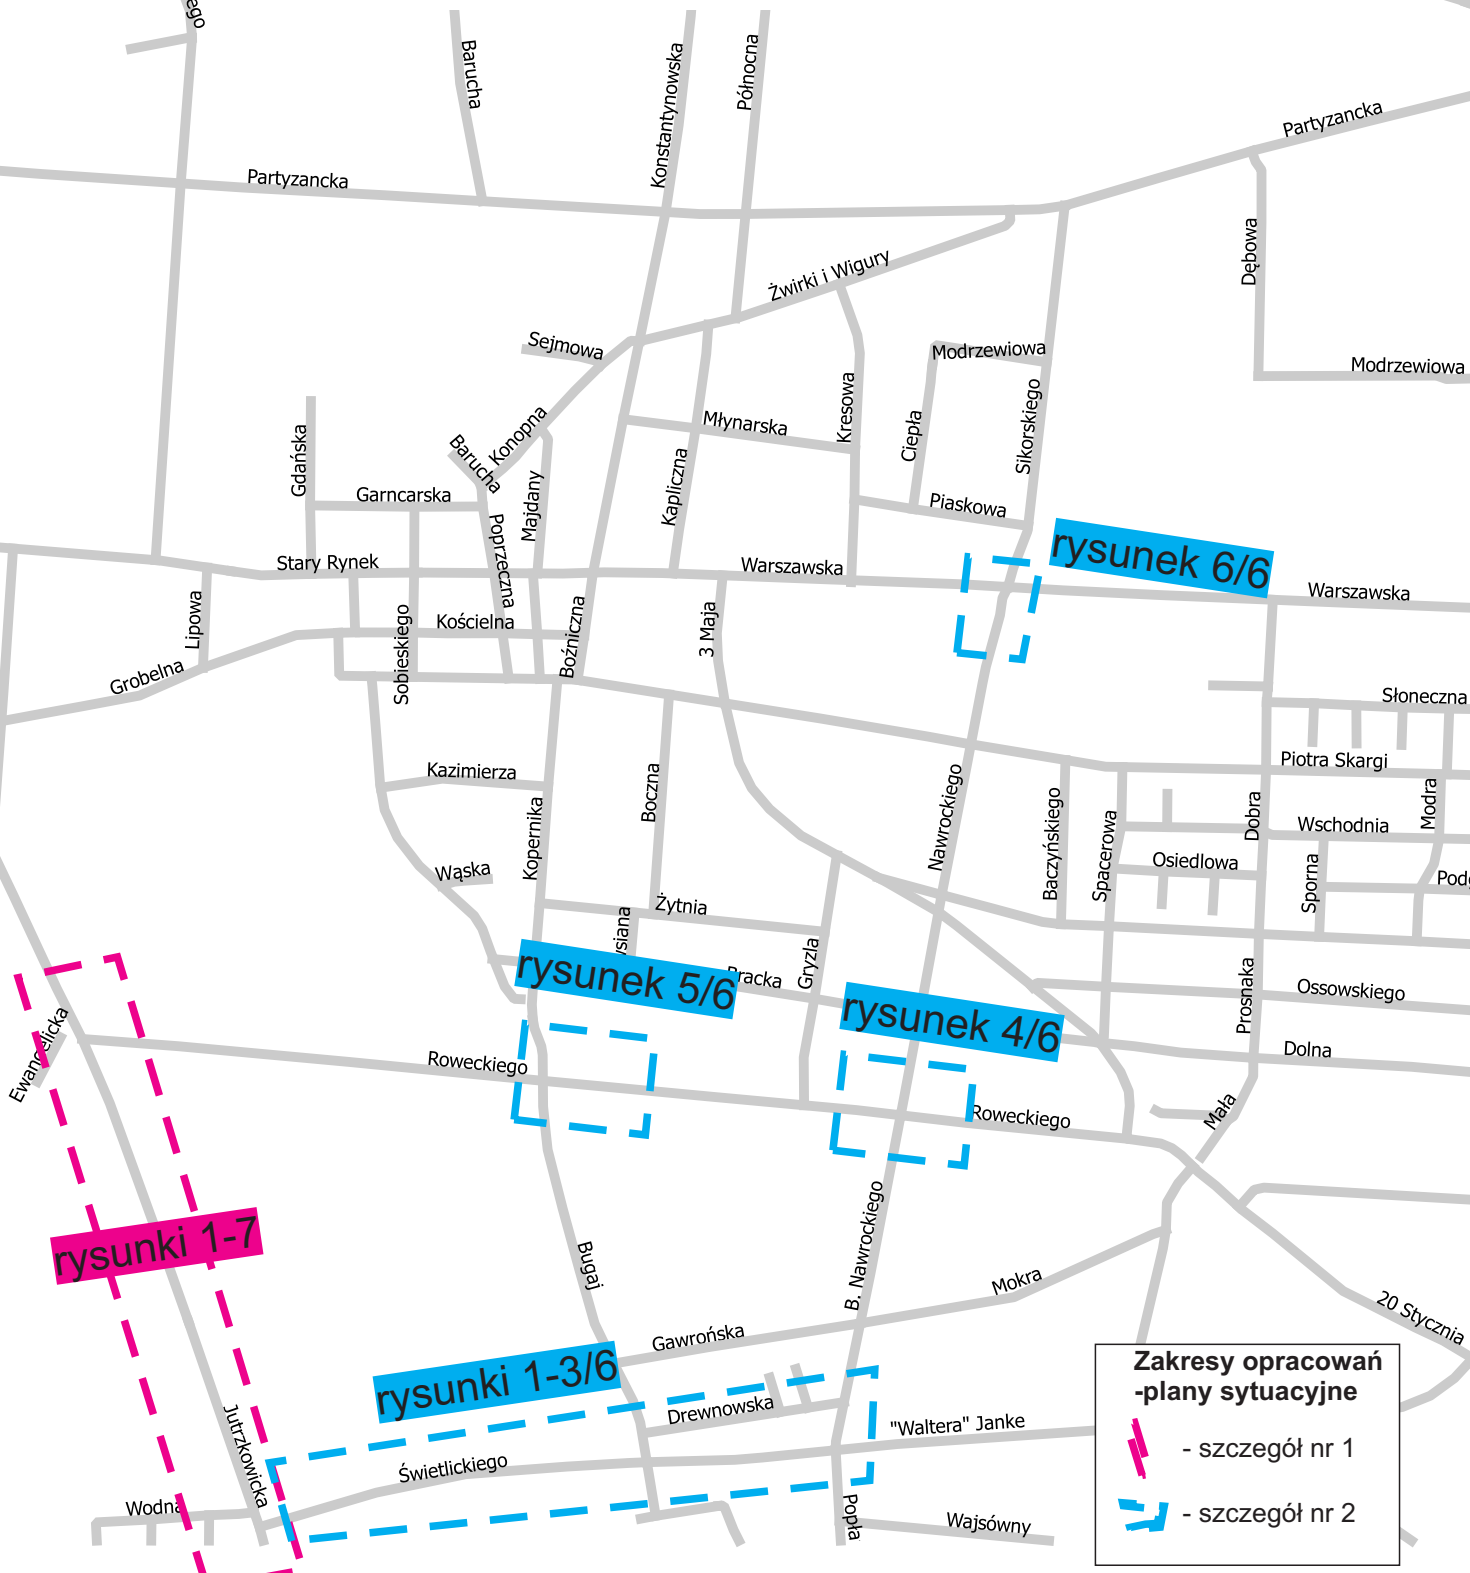

Plan orientacyjny

Skala 1:10 000

Pabianice

**Zakresy opracowań
-plany sytuacyjne**

-  - szczegół nr 1
-  - szczegół nr 2